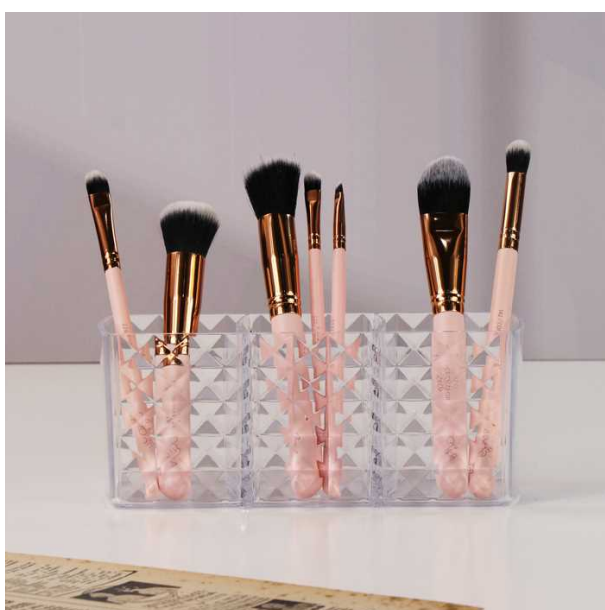

استند براش ۳ قلو
فانتزی

کد: ۷۰۱۹

ریال ۹۵۰/۰۰۰

کارتن: ۱۲